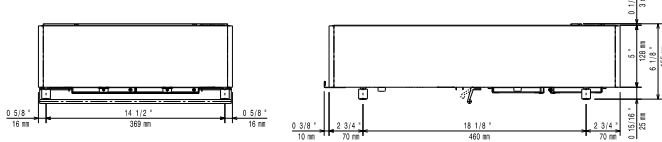

Sida

EI = Elektrisk anslutning
EO = Eluttag