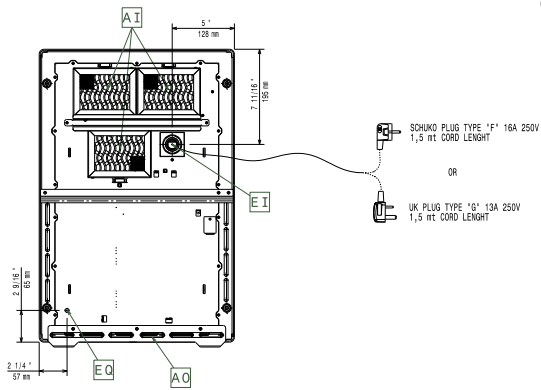

Kort specifikation

Pos.

Induktionshäll i bänkmödel med 4 kantsidor i rostfritt stål (AISI 304) och en 4 mm tjock och robust glaskeramikhäll. Anslutning med 1-fas. Touch skärm för maximal synlighet med inställningar för effekt och timer. Tvåfärgat användargränssnitt (vitt och rött) gör det enklare att läsa av skärmen. Låsfunktion som gör att dina inställningar inte kan ändras av misstag under tillagning. Digitalt meddelande som varnar för het yta. Automatisk omkonfigurering och snabb värmeöverföring vid kontakt med kokkärl avsedda för induktionshällar. Lämplig för kastruller och pannor med en diameter på 120 mm till 340 mm. IPx4 vattenskydd. Inklusive 4 fötter. Utformad för LiberoPro Duo-funktion för automatisk reglering av LiberoPro Point-fläckhastighet enligt tillagningsintensiteten.

Konstruktion

- Med 4 kantsidor i rostfritt stål (AISI 304).
- Luftfiltret är enkelt att ta bort vid rengöring.
- Inkl 4 fötter och kabel med kontakt.
- IPX4-intyg för vattentålighet.

Hållbarhet

- [NOT TRANSLATED]

Topp

ELECTROLUX VERSION

Sida

EI = Elektrisk anslutning
EO = Eluttag

Other

Elektricitet

Spänning:	600877 (EIHDEEOMCS)	220-240 V/1N ph/50-60 Hz
Total watt:		3.5 kW
Stickkontakt typ:		CE-SCHUKO
Minsta amperebehov:		13A

Viktig information

Ytermått, bredd	400 mm
Ytermått, djup	600 mm
Ytermått, höjd	152 mm
Nettovikt:	19.5 kg