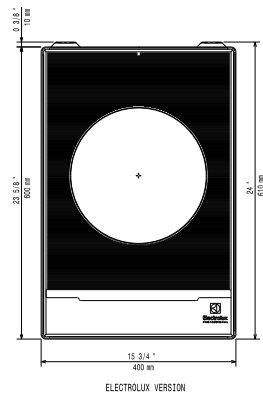

Topp

ELECTROLUX VERSION